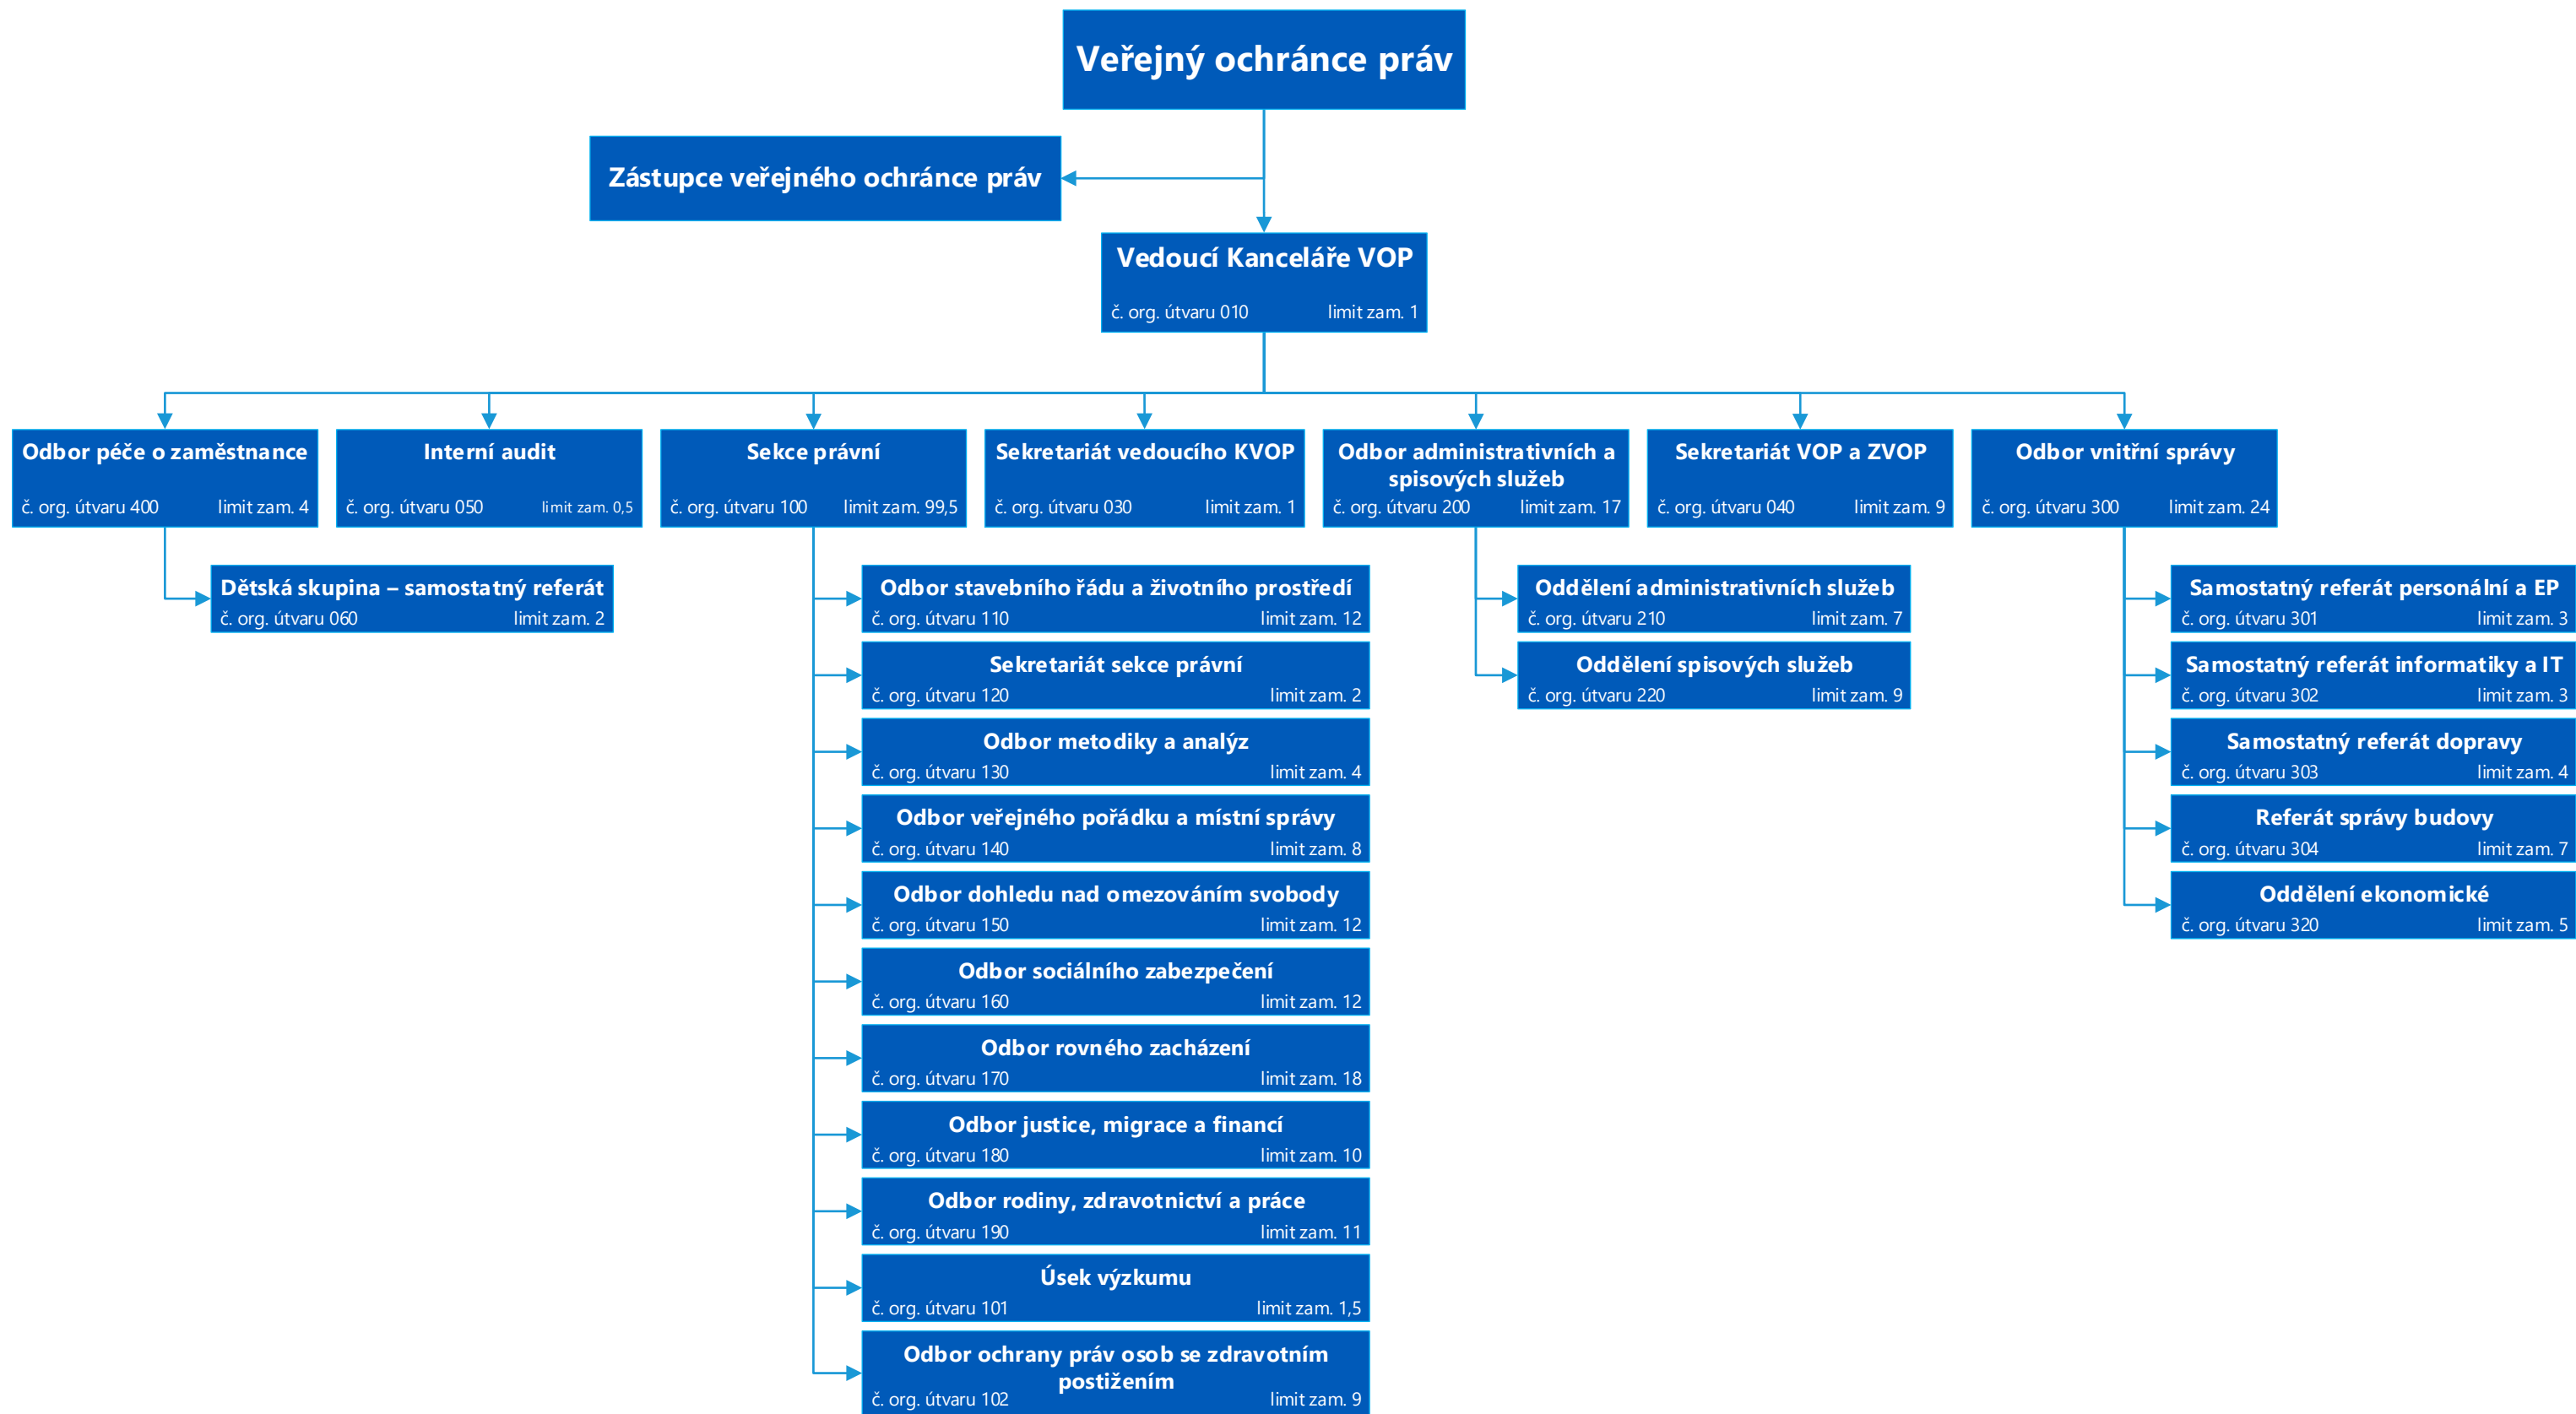

# Organizační schéma Kanceláře veřejného ochránce práv

Celkový limit zaměstnanců Kanceláře veřejného ochránce práv: 154

Účinnost od 1. 1. 2020