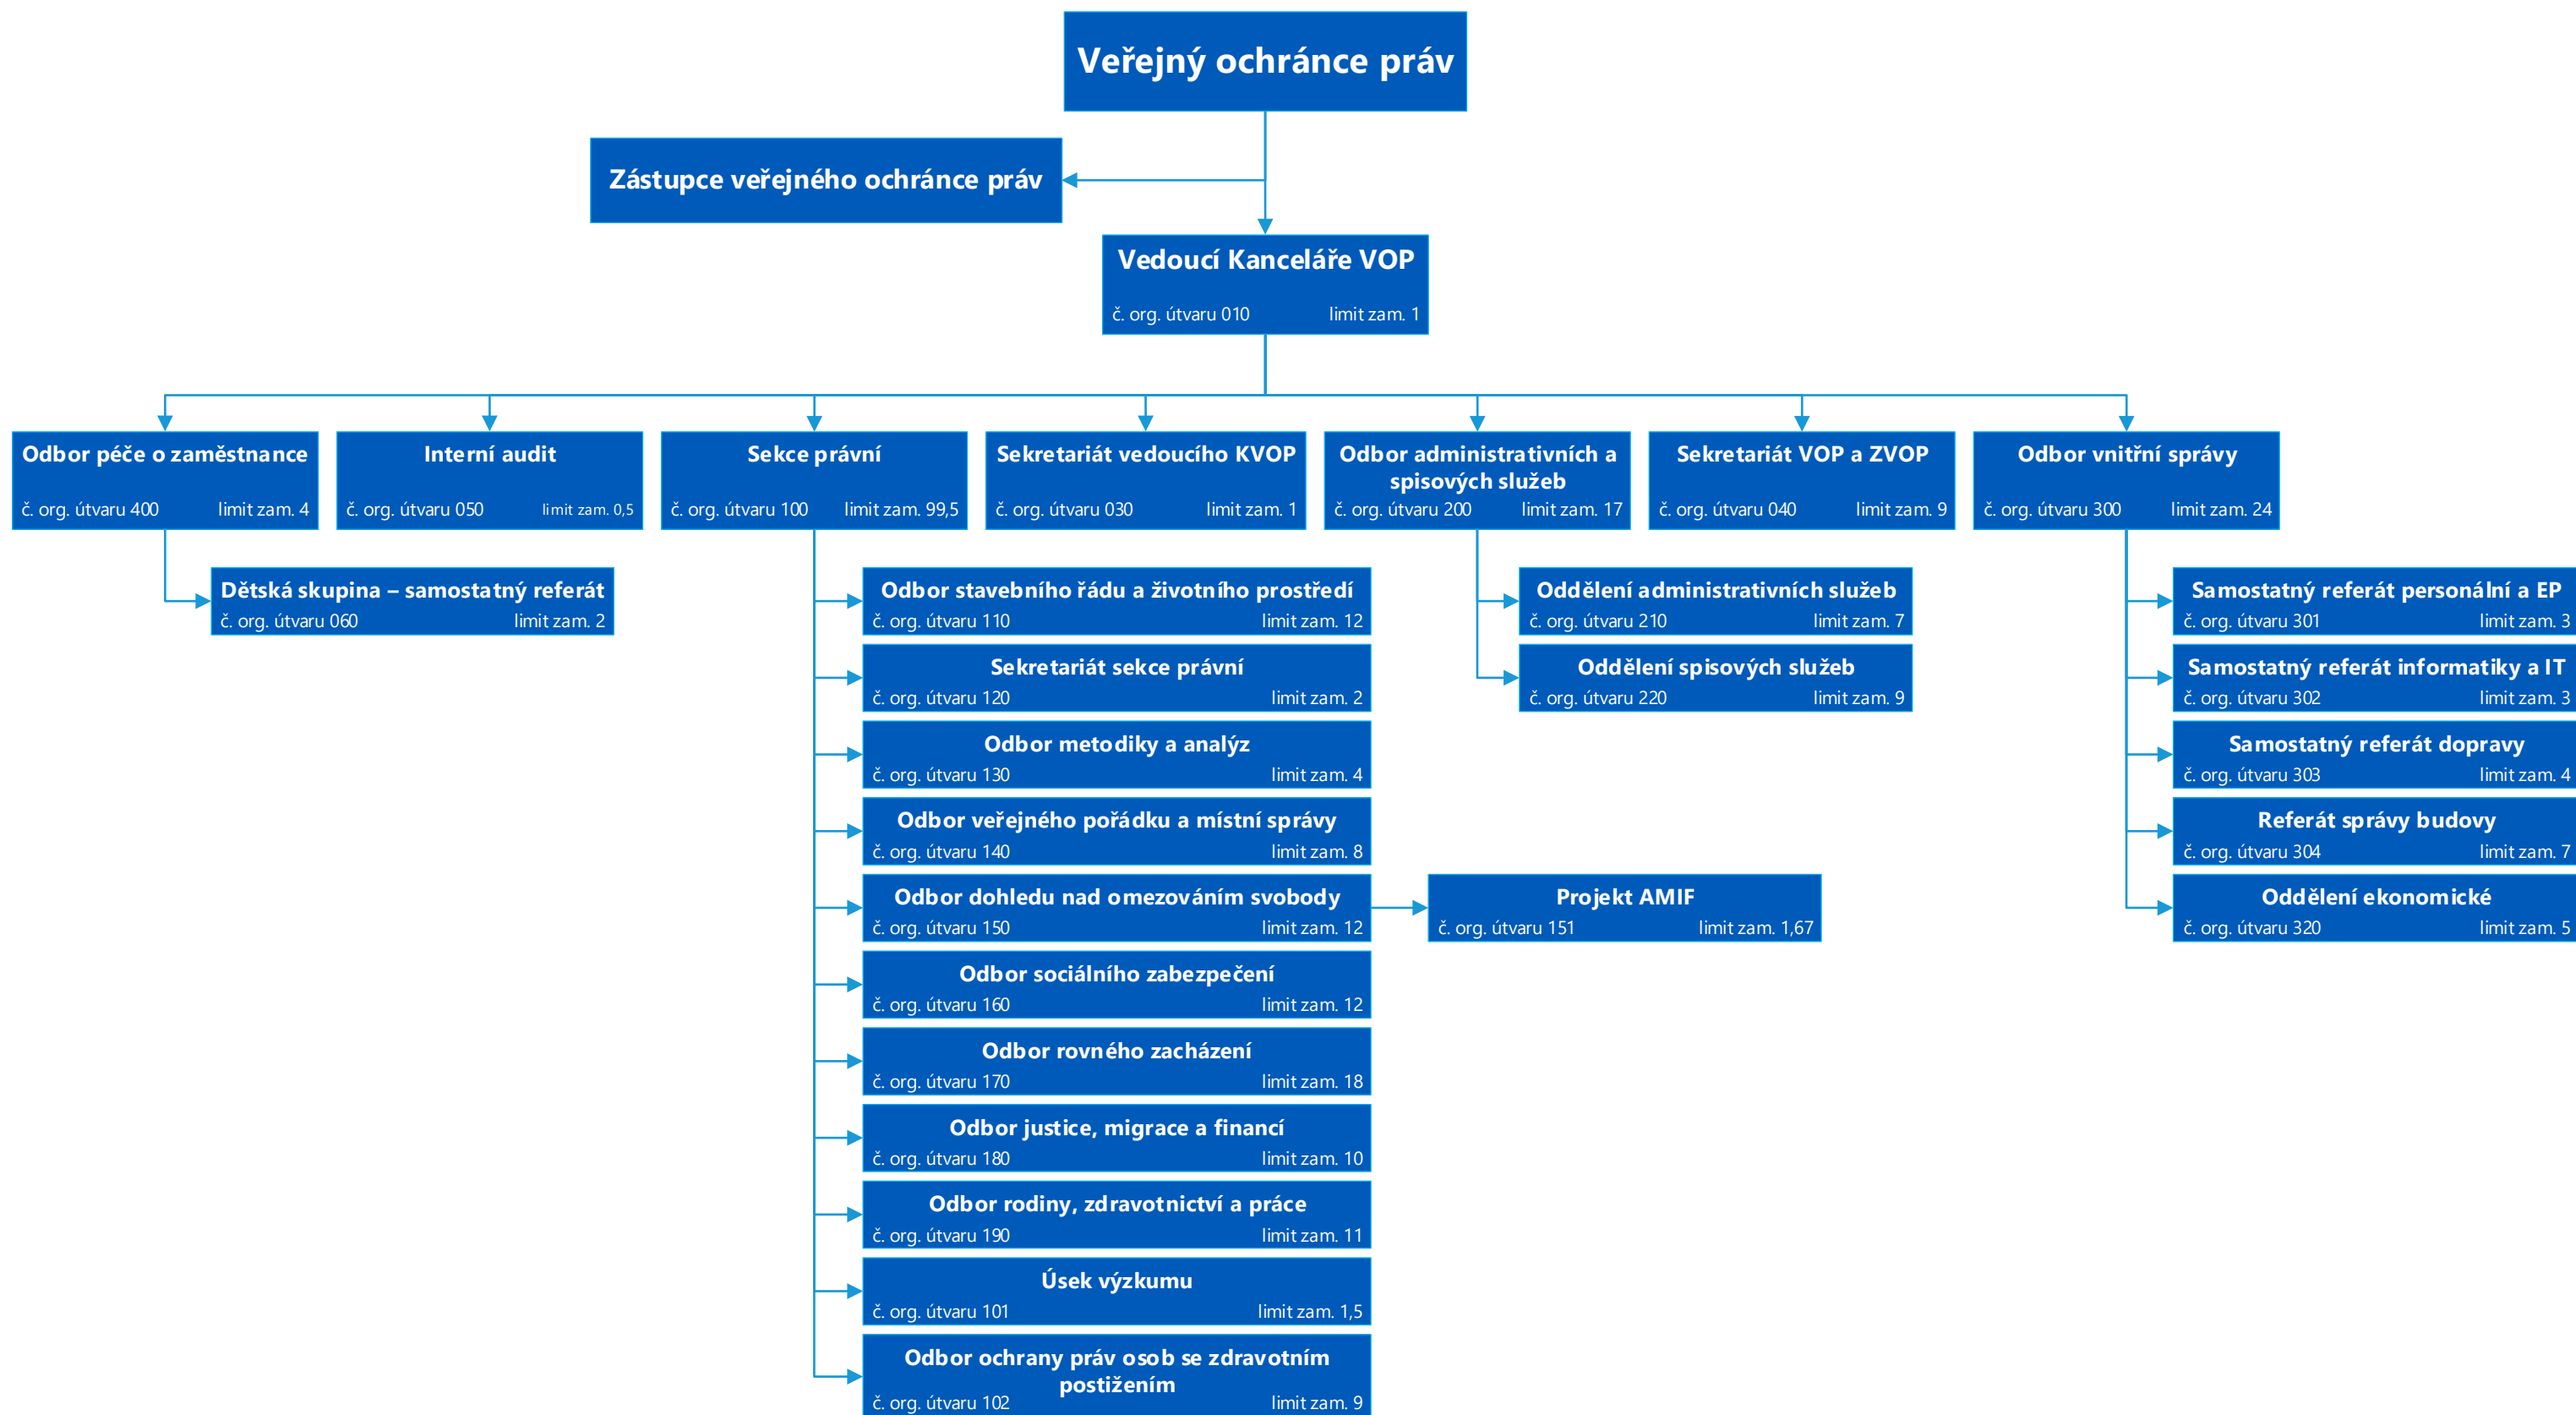

Organizační schéma Kanceláře veřejného ochránce práv

Celkový limit zaměstnanců Kanceláře veřejného ochránce práv: 155,67

Účinnost od 1. 1. 2019