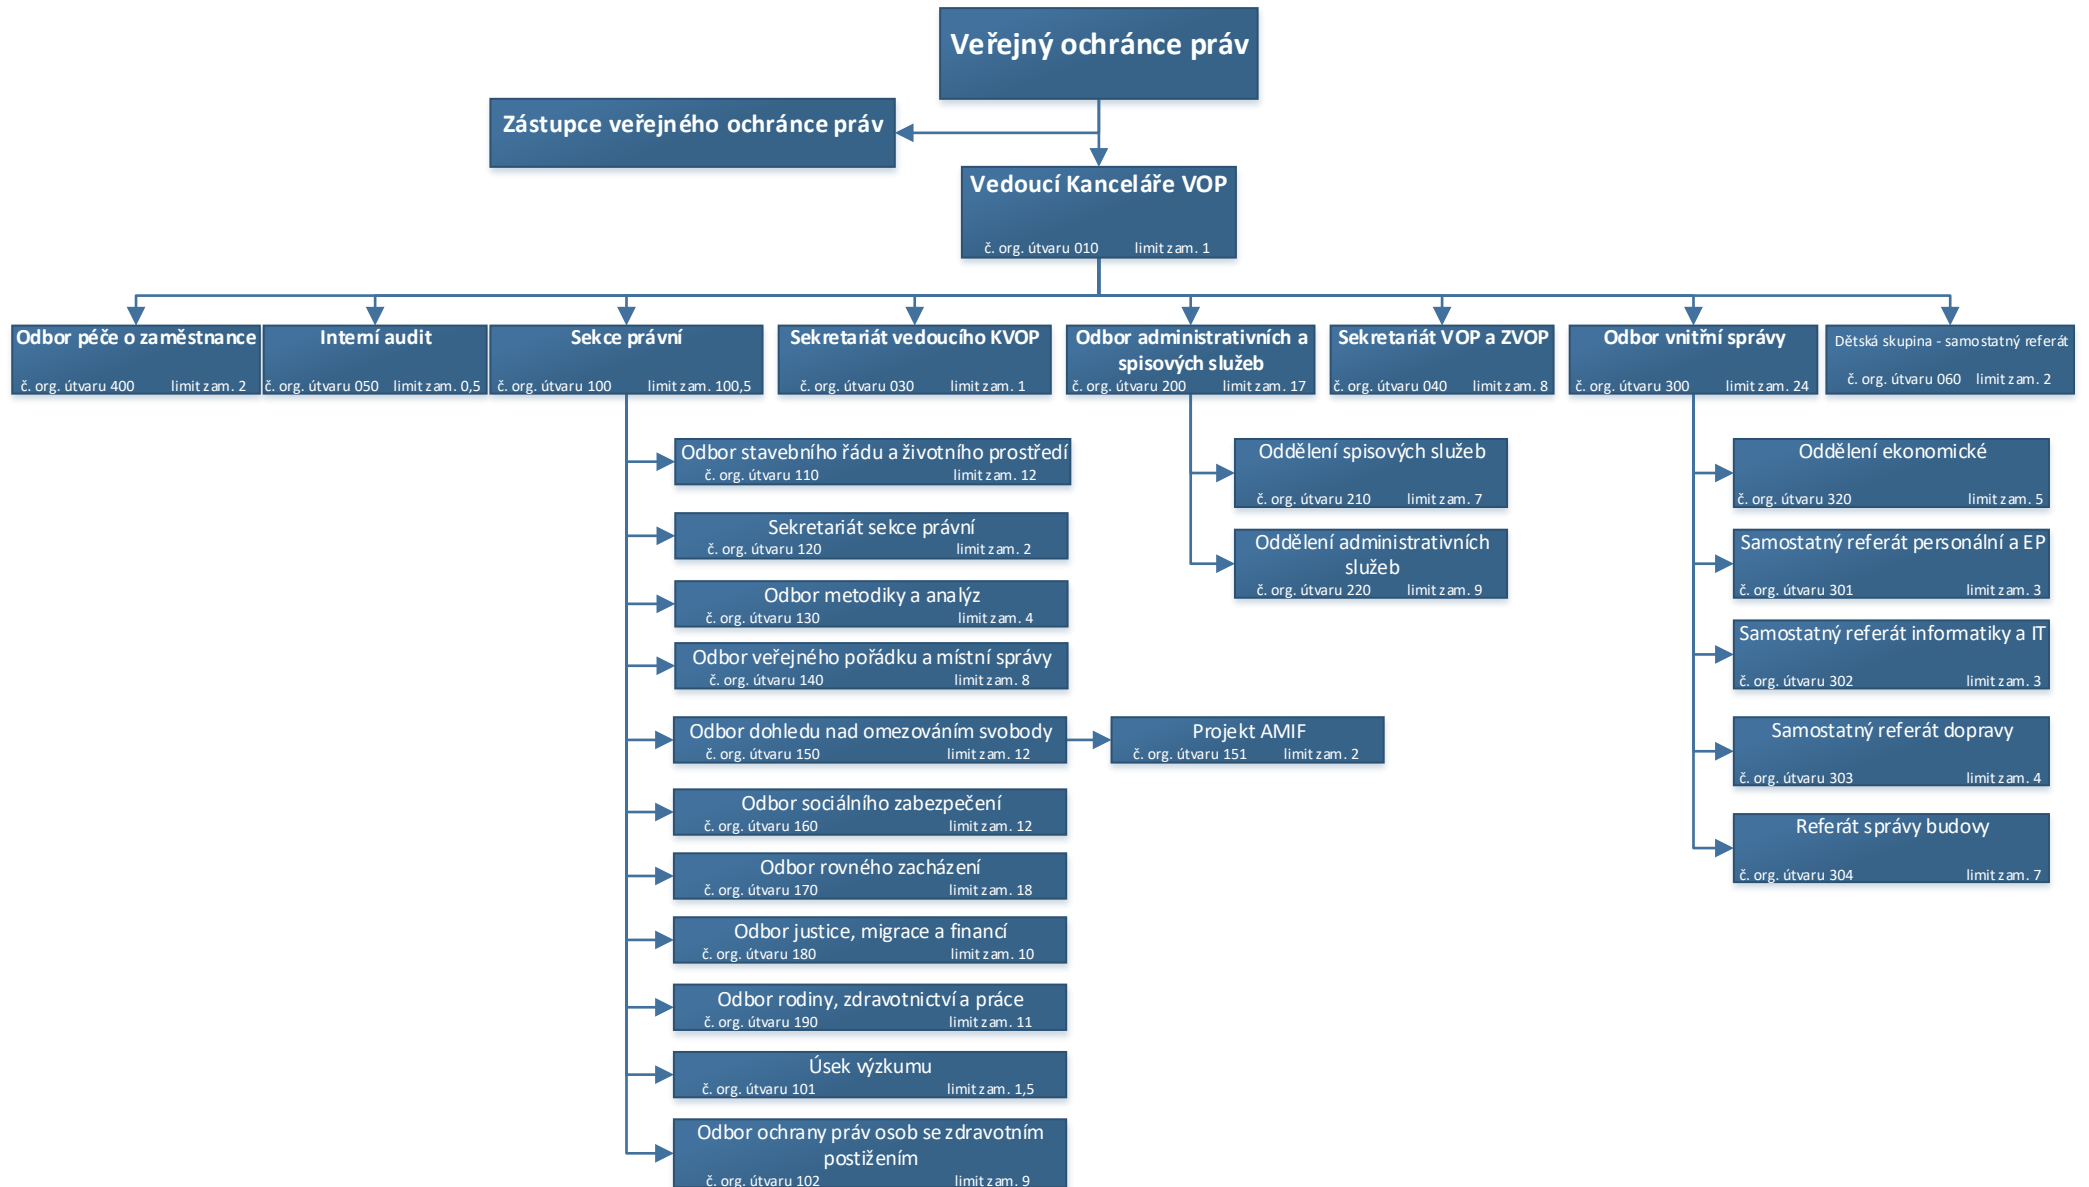

Organizační schéma Kanceláře veřejného ochránce práv

Celkový limit zaměstnanců Kanceláře veřejného ochránce práv: 156

Účinnost od 1. 7. 2018